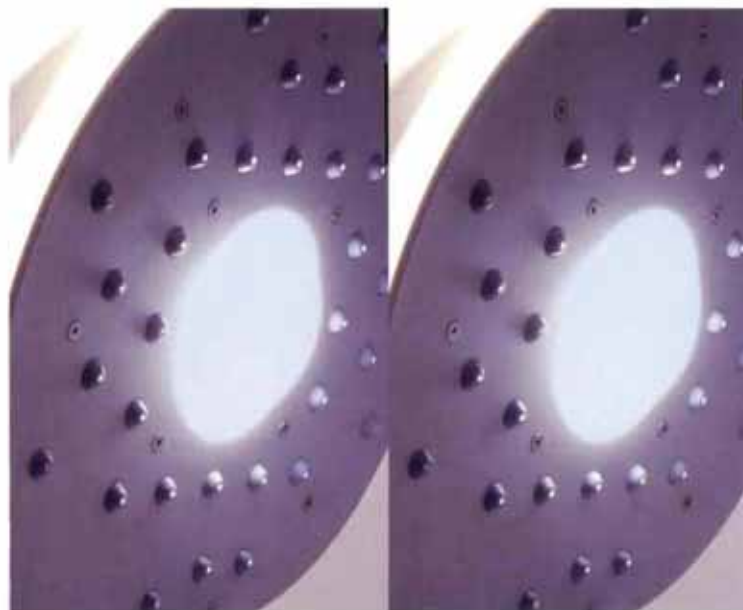

## Doccia multifunzione ■ A multifunction shower

Nell'immagine il dettaglio del soffione centrale per un effetto pioggia tropicale di Colorem, il nuovo box doccia multifunzione di Ideal Standard su progetto di Marc Sadler. Realizzato sia a base quadrata che rettangolare, Colorem – disponibile nei colori acciaio, legno e bianco – è una doccia attrezzata con le più avanzate tecnologie: getti con diverse funzioni di massaggio, bagno turco e luce regolabile. Tra le innovazioni spicca il soffione, dotato di doppio serbatoio interno. Grazie a questo sistema per il recupero dell'acqua, il getto rimane omogeneo e costante anche in situazioni di ridotta pressione. ■ The photo shows a detail of the central rose which provides a tropical rain effect for Colorem, the new multifunction shower cabin, manufactured by Ideal Standard and designed by Marc Sadler. Available both with a square and rectangular base, Colorem – in the colours steel, wood and white – is a shower featuring cutting-edge technology: jets with various massage functions, Turkish bath and an adjustable light. The innovations include a shower head fitted with a dual internal tank. Thanks to this water retrieval system, the jet remains constant even if the mains water pressure drops.